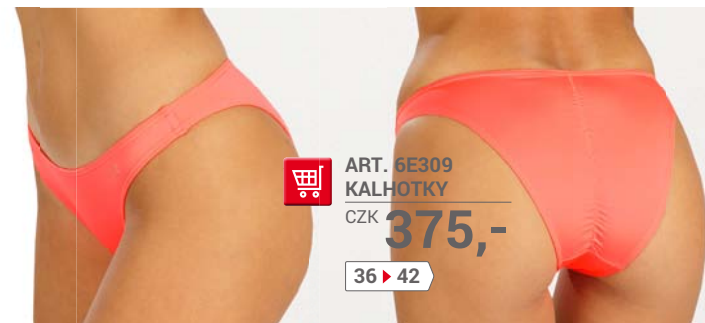

LYCRA
xtra life™

VELKÝ
PUSH UP
EFEKT

ART. 6E304
PODPRSENKA
CZK **595,-**

36 ▶ 44

82% Polyester
18% Elastan/
Lycra Xtra Life
Střih: P229

ART. 6E309
KALHOTKY
CZK **375,-**
36 ▶ 42

ART. 6E064
KALHOTKY
CZK **375,-**
36 ▶ 46