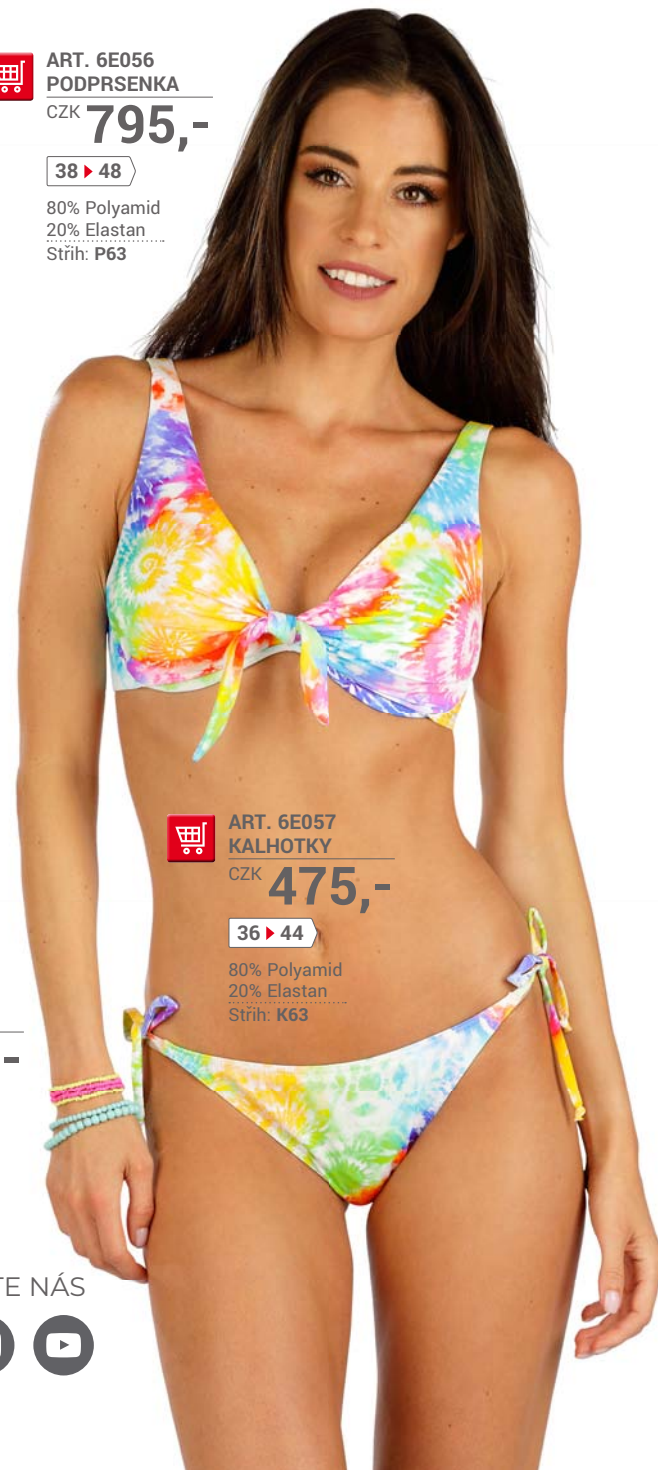

80% Polyamid
20% Elastan
Střih: K83

ART. 6E058
PODPRSENKA

CZK

645,-

36 ▶ 44

80% Polyamid
20% Elastan
Střih: P229

ZAVAZOVÁNÍ
ZA KRKEM
I NA ZÁDECH

ART. 6E052
PODPRSENKA

CZK

345,-

36 ▶ 44

80% Polyamid
20% Elastan
Střih: P01

ART. 6E053
KALHOTKY

CZK

395,-

36 ▶ 44

80% Polyamid
20% Elastan
Střih: K13

ART. 6E056
PODPRSENKA

CZK

795,-

38 ▶ 48

80% Polyamid
20% Elastan
Střih: P63

ART. 6E057
KALHOTKY

CZK

475,-

36 ▶ 44

80% Polyamid
20% Elastan
Střih: K63

SLEDUJTE NÁS

ART. 6E399

SATY

CZK **645,-**

S M L