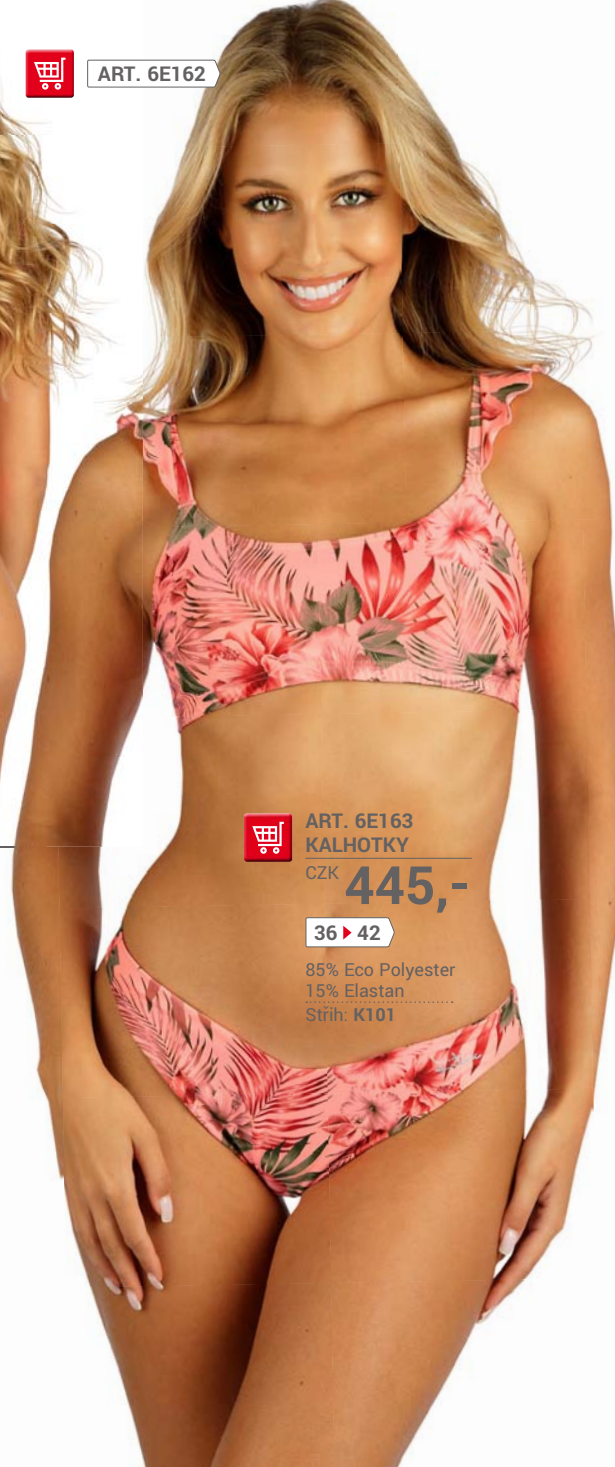

ART. 6E163
KALHOTKY

CZK **445,-**

36 ▶ 42

85% Eco Polyester
15% Elastan
Střih: K101