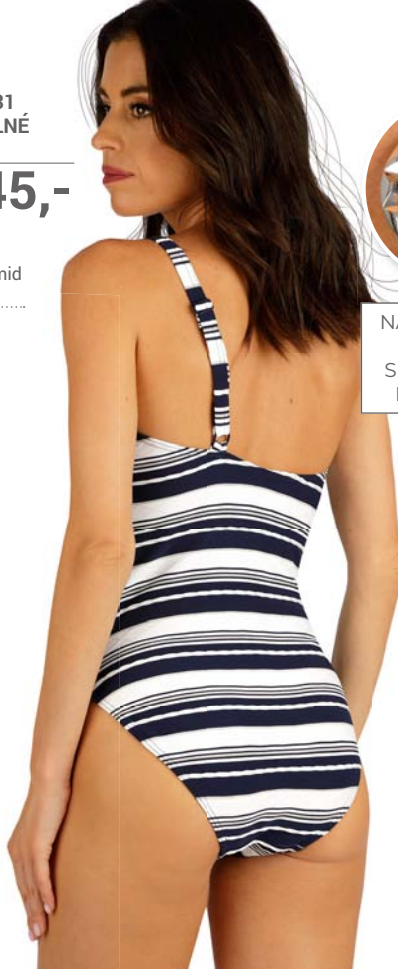

CZK

845,-

36 ▶ 40

92% Polyamid

8% Elastan

Střih: J88

NASTAVITELNÉ
RAMÍNKO
S OZDOBNÝM
DOPLŇKEM

MADE IN CZECH