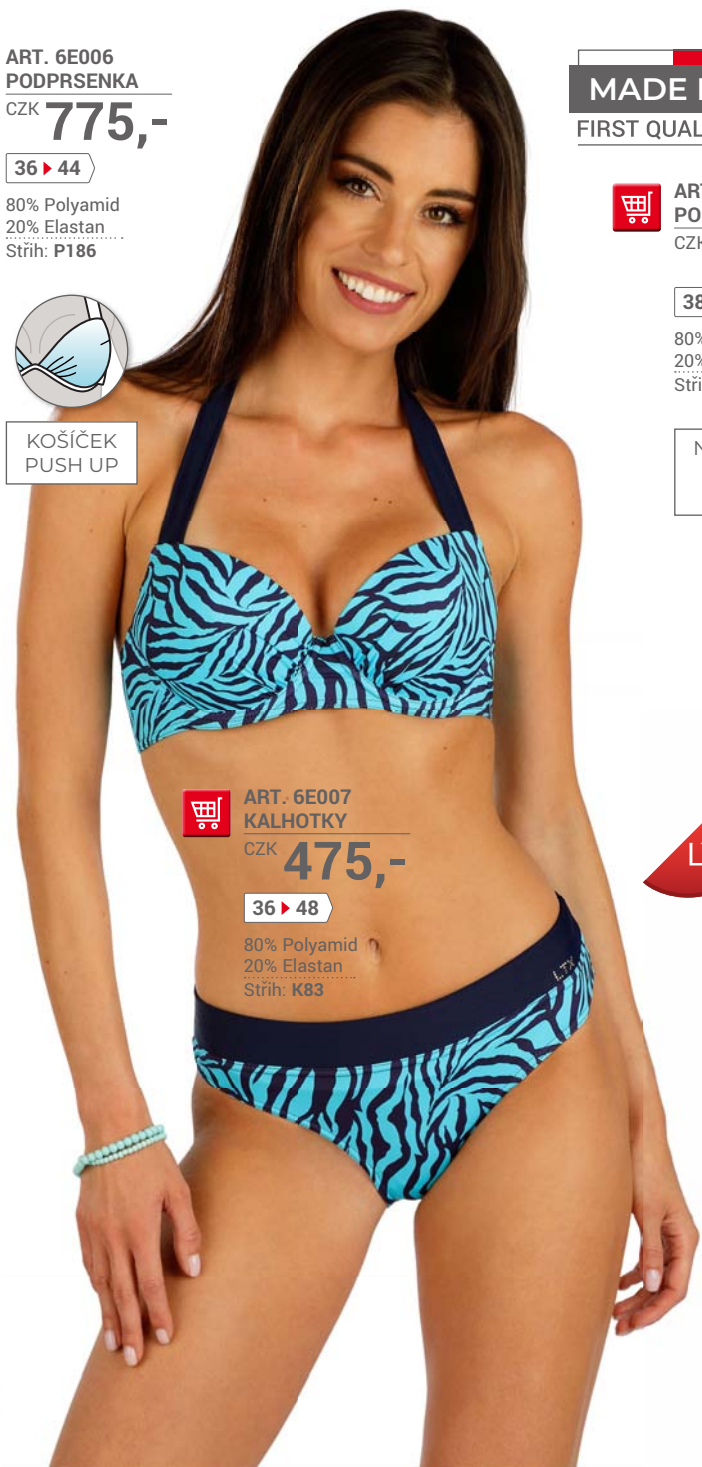

80% Polyamid
20% Elastan
Střih: K04

ART. 6E006
PODPRSENKA

CZK **775,-**

36 ▶ 44

80% Polyamid
20% Elastan
Střih: P186

KOŠÍČEK
PUSH UP

ART. 6E007
KALHOTKY

CZK **475,-**