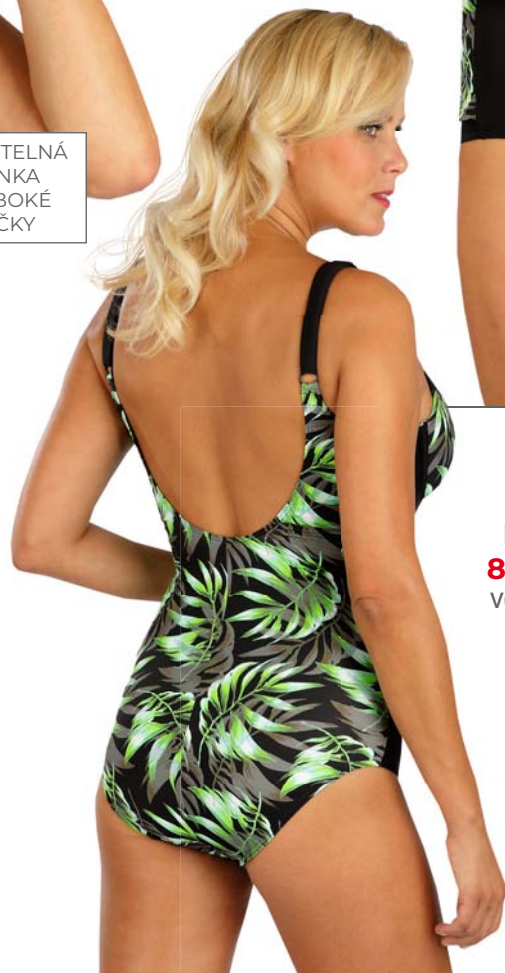

ART. 6E182
JEDNODÍLNÉ
PLAVKY

CZK **1195,-**

38 ▶ 48

83% Polyamid
17% Elastan
Střih: J74

NASTAVITELNÁ
RAMÍNKA
& HLUBOKÉ
KOŠÍČKY

SLEDUJTE NÁS

INFOLINE
800 150 550
VOLÁTE ZDARMA

ART. 6E183
JEDNODÍLNÉ
PLAVKY

CZK **845,-**

40 ▶ 50

80% Polyamid
20% Elastan/
Lycra Xtra Life
Střih: J35

LYCRA.
xtra life™