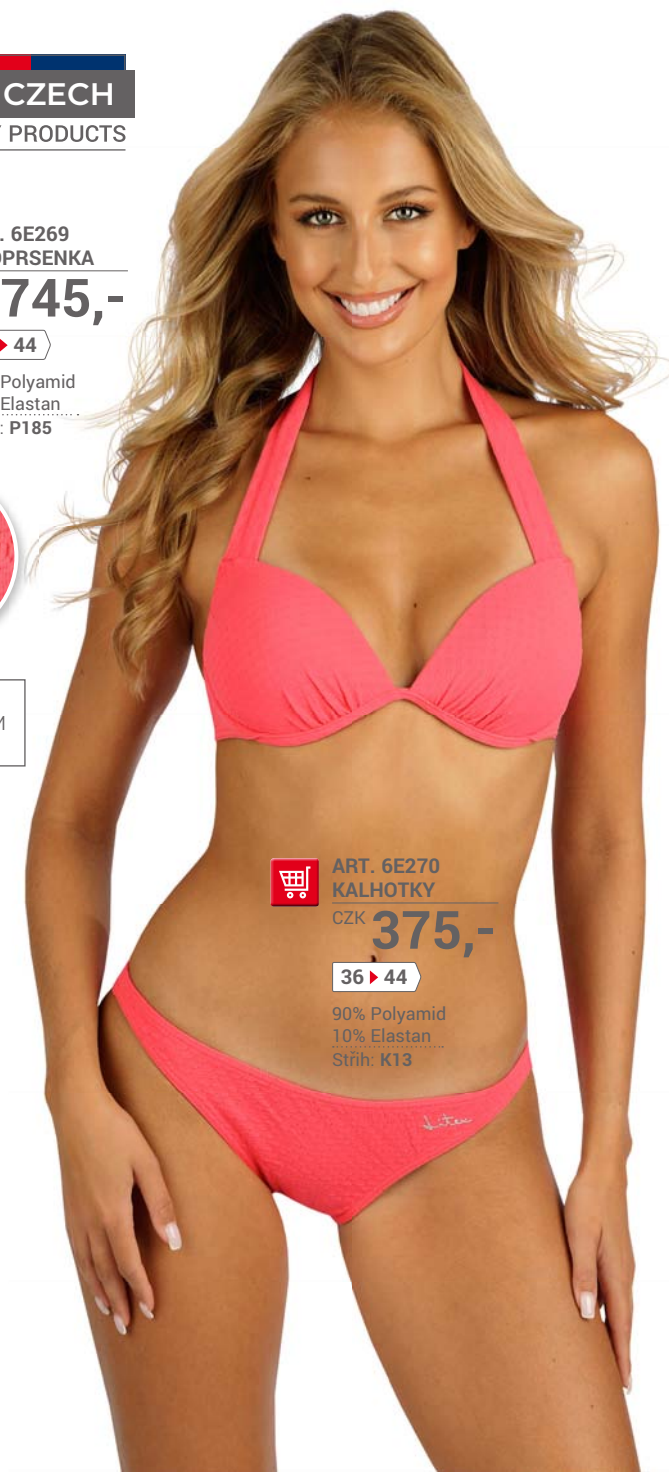

ART. 6E270
KALHOTKY

CZK **375,-**

36 ▶ 44

90% Polyamid
10% Elastan
Strih: K13