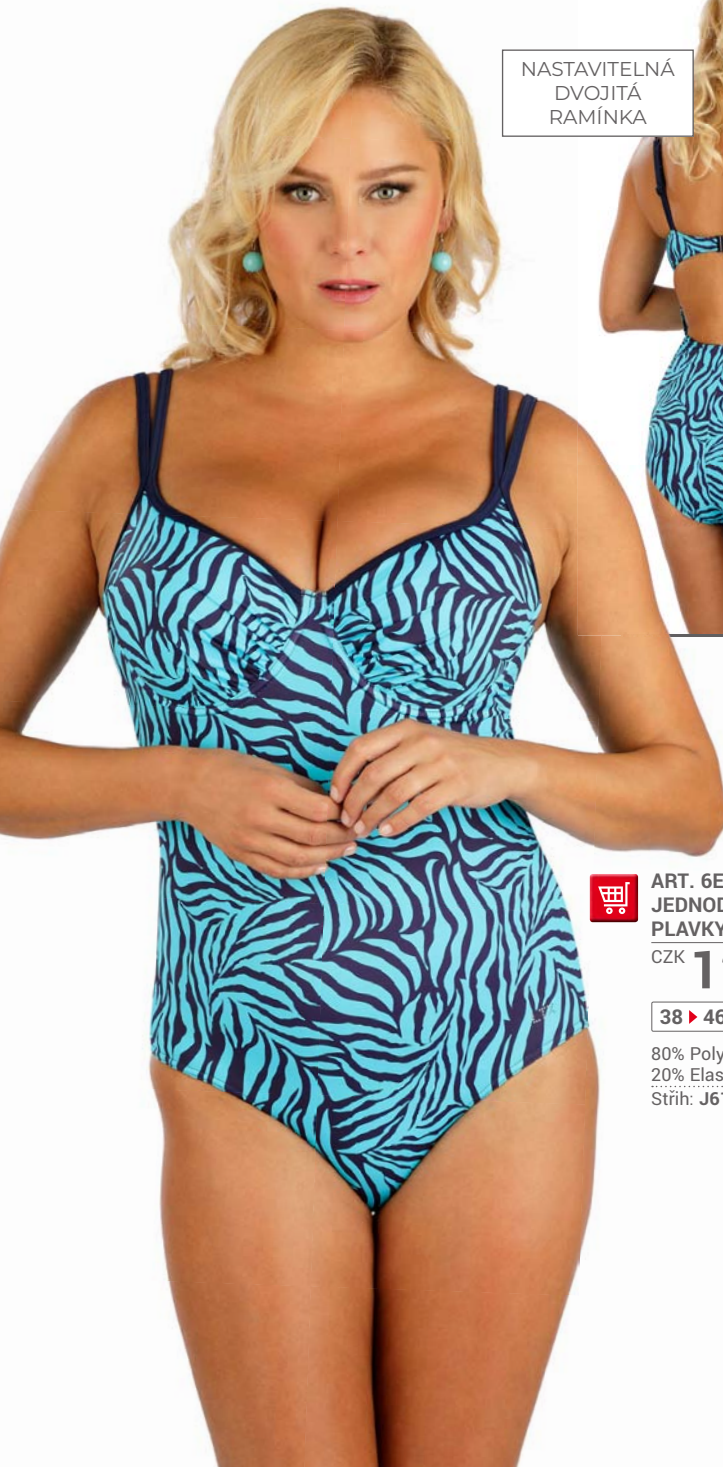

NASTAVITELNÁ
DVOJITÁ
RAMÍNKA