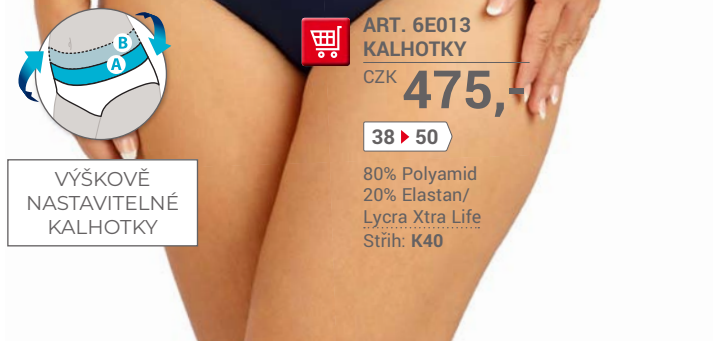

ART. 6E013
KALHOTKY

CZK **475,-**

38 ▶ 50

80% Polyamid
20% Elastan/
Lycra Xtra Life
Střih: K40