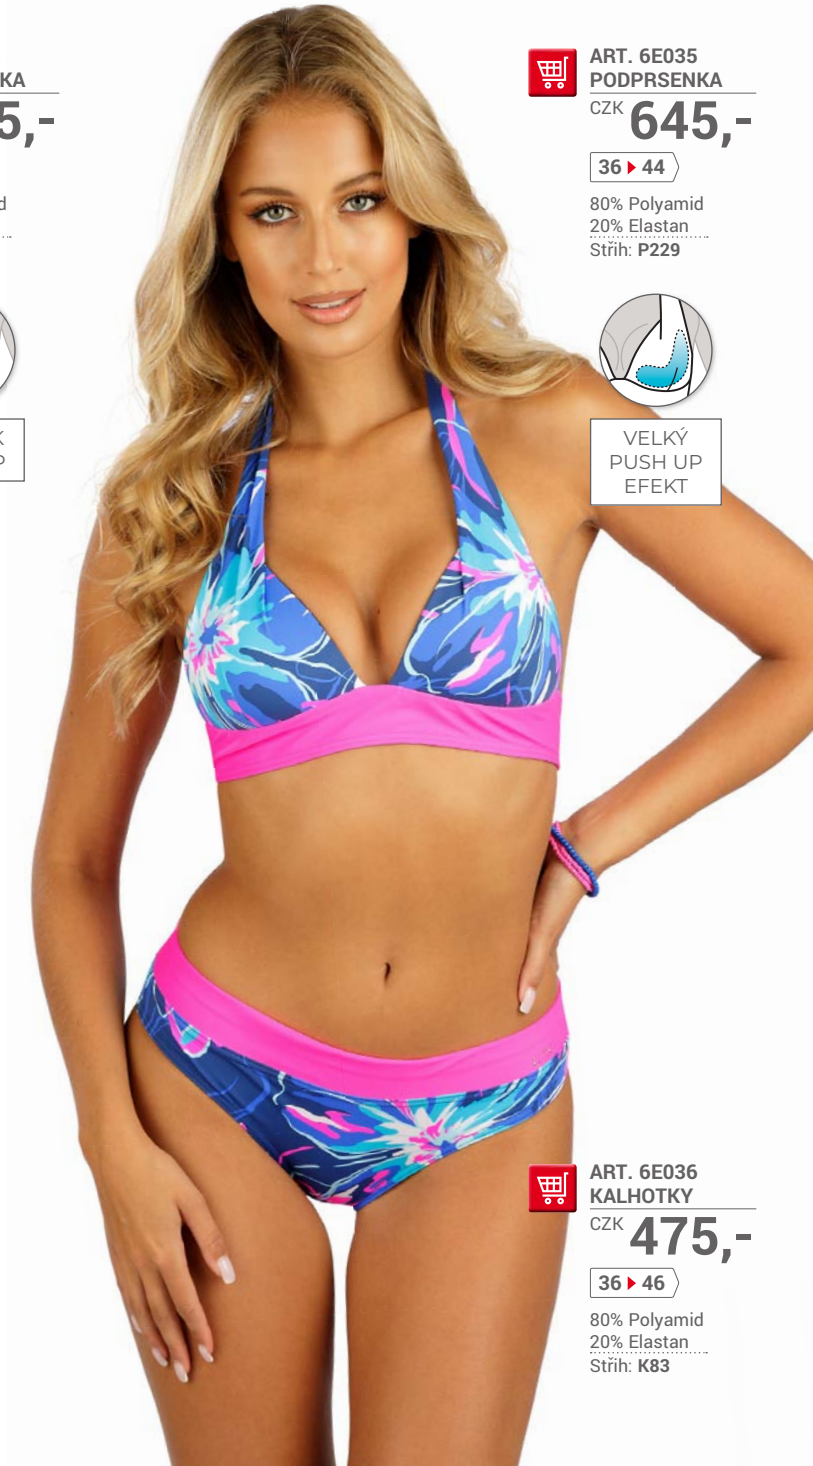

ART. 6E037
PODPRSENKA

CZK **495,-**

36 ▶ 42

80% Polyamid
20% Elastan
Střih: P204

ART. 6E033
PODPRSENKA

CZK **695,-**

36 ▶ 42

80% Polyamid
20% Elastan
Střih: P164

KOŠÍČEK
PUSH UP

ART. 6E035
PODPRSENKA

CZK **645,-**

36 ▶ 44

80% Polyamid
20% Elastan
Střih: P229

VELKÝ
PUSH UP
EFEKT

ART. 6E038
KALHOTKY

CZK **445,-**

36 ▶ 44

80% Polyamid
20% Elastan
Střih: K49

ART. 6E034
KALHOTKY

CZK **395,-**

36 ▶ 44

80% Polyamid
20% Elastan
Střih: K13

ART. 6E036
KALHOTKY

CZK **475,-**

36 ▶ 46

80% Polyamid
20% Elastan
Střih: K83