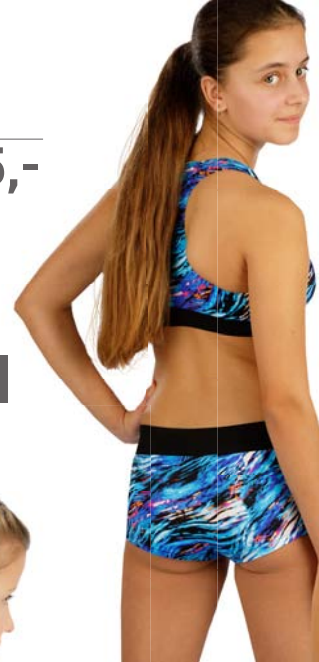

ART. 6E443
TOP

CZK **395,-**

134 ▶ 164

80% Polyamid
20% Elastan
Střih: DP30

MADE IN CZECH
FIRST QUALITY PRODUCTS

VYKROJENÉ
PRŮRAMKY

3D POTISK

ART. 6E441
KALHOTKY