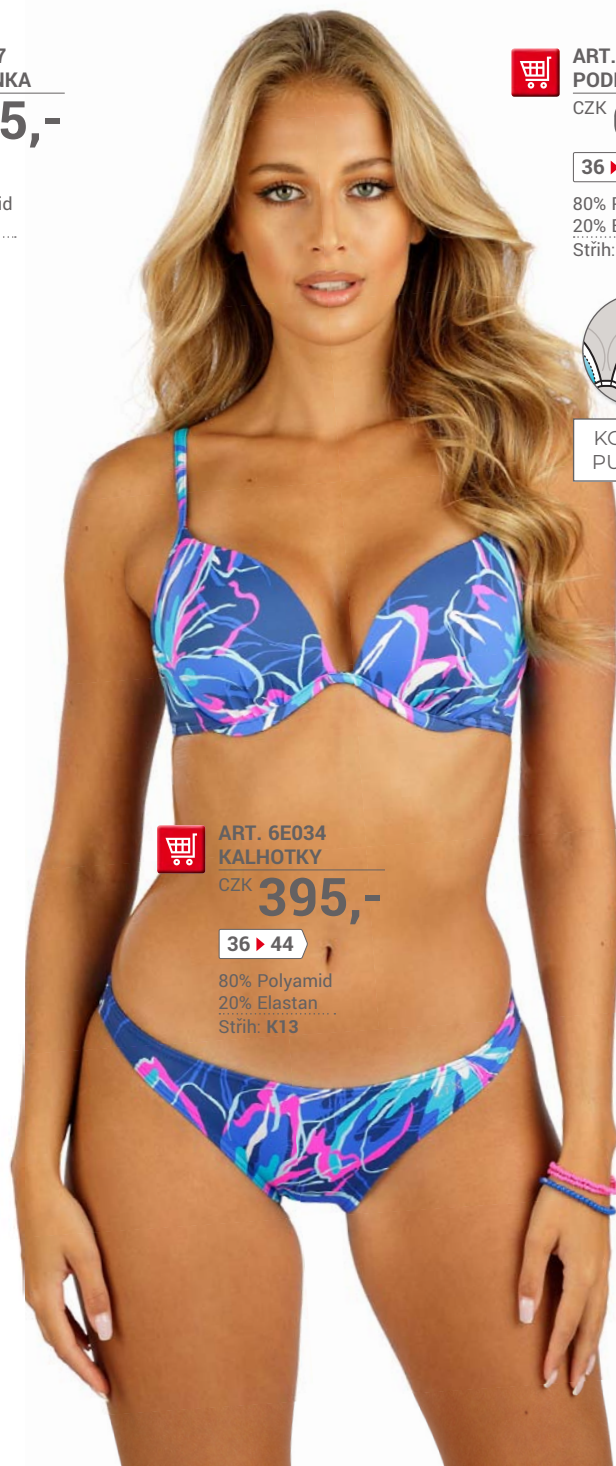

CZK **395,-**

36 ▶ 44

80% Polyamid
20% Elastan
Střih: K13

ART. 6E036
KALHOTKY

CZK **475,-**

36 ▶ 46

80% Polyamid
20% Elastan
Střih: K83

ART. 6E101
PODPRSENKA

CZK **725,-**

38 ▶ 46

80% Polyamid
20% Elastan/
Lycra Xtra Life
Střih: P132

ZAVAZOVÁNÍ
ZA KRKEM
I NA ZÁDECH

ART. 6E105
PODPRSENKA

CZK **995,-**

38 ▶ 52

80% Polyamid
20% Elastan/Lycra
Střih: P132