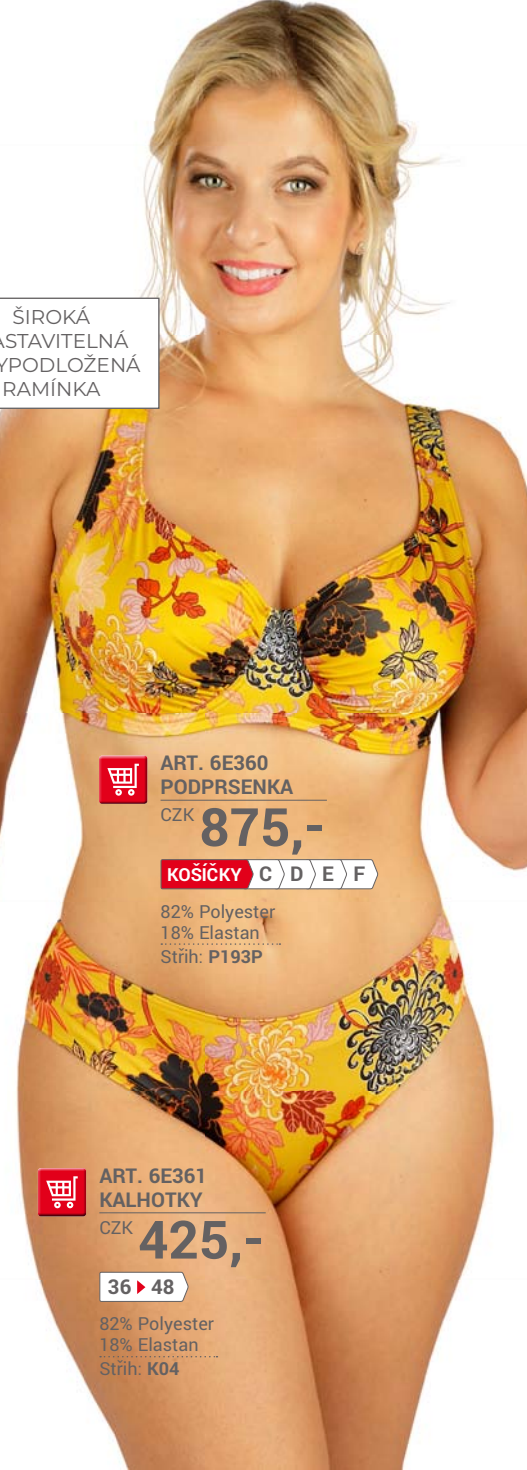

ART. 6E360
PODPRSENKA
CZK **875,-**

KOŠÍČKY C D E F

82% Polyester
18% Elastan
Střih: P193P

ART. 6E361
KALHOTKY
CZK **425,-**

36 ▶ 48

82% Polyester
18% Elastan
Střih: K04