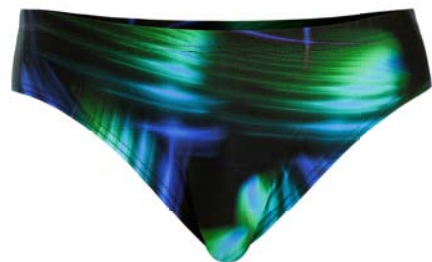

ART. 6E448
CHLAPECKÉ
PLAVKY BOXERKY

CZK **375,-**

110 ▶ 134

80% Polyamid
20% Elastan/Lycra
Xtra Life
Střih: CH09
Velikost 140 - 164
pod číslem Art. 6E449
CZK 455,-

ART. 6E450
CHLAPECKÉ
PLAVKY BOXERKY

CZK **495,-**

140 ▶ 164

80% Polyamid
20% Elastan
Střih: CH12

SLEDUJTE NÁS

ART. 6E456
CHLAPECKÉ
PLAVKY BOXERKY

CZK **475,-**

140 ▶ 164

80% Polyamid
20% Elastan/Lycra
Xtra Life
Střih: CH12

ART. 6E453
CHLAPECKÉ
PLAVKY

CZK **345,-**

110 ▶ 134

80% Polyamid
20% Elastan/Lycra
Střih: CH02

ART. 6E454
CHLAPECKÉ
PLAVKY

CZK **425,-**

110 ▶ 134

80% Polyamid
20% Elastan/Lycra
Střih: CH08
Velikost 140 - 164
pod číslem Art. 6E455
CZK 495,-

ART. 6E457
CHLAPECKÉ
PLAVKY BOXERKY

CZK **375,-**

104 ▶ 134

80% Polyamid
20% Elastan/Lycra
Střih: CH11

ART. 6E456
CHLAPECKÉ
PLAVKY BOXERKY

CZK **475,-**

140 ▶ 164

80% Polyamid
20% Elastan/Lycra
Xtra Life
Střih: CH12